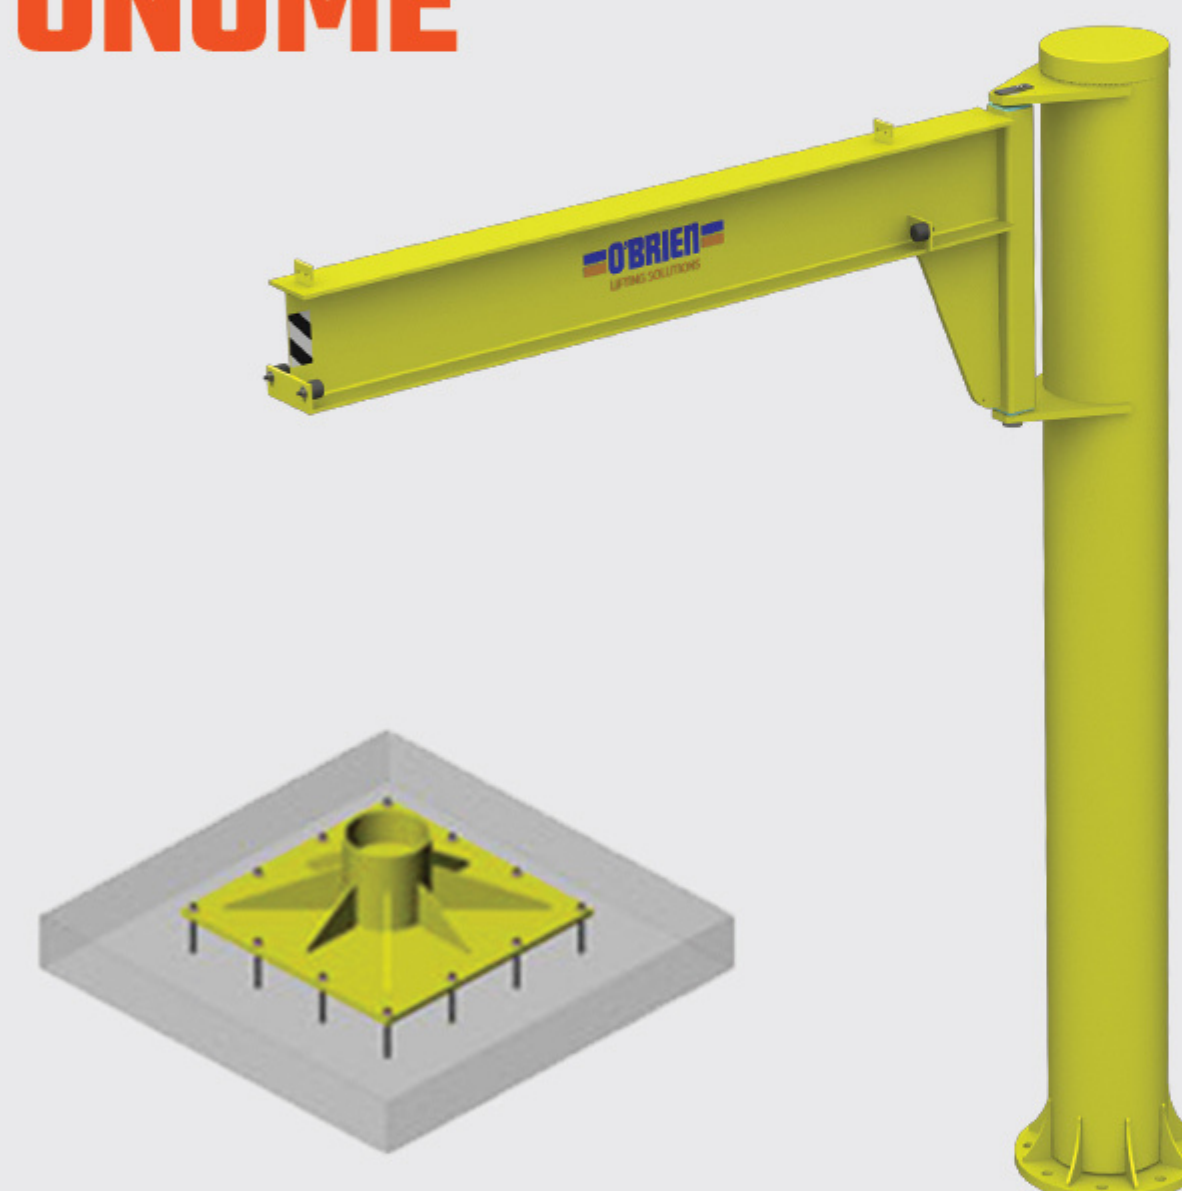

# GRUE À FLÈCHE ASSISTANT

**UNE SOLUTION POPULAIRE ET RENTABLE POUR D'INNOMBRABLES APPLICATIONS DE LEVAGE INDUSTRIELLES.**

**ASSEZ GRAND POUR SAVOIR ● ASSEZ PETIT POUR S'EN SOUCIER**

Concessionnaire Agréé

## GRUE À FLÈCHE ASSISTANT AUTONOME

- Rotation de 270 Degrés
- Rotation Manuelle et Motorisée
- Capacité Maximale de 4 000 lb
- Communication Maximale de 38 Pieds
- Conceptions Personnalisées Disponibles
- Plaque de Base à Montage Direct Disponible

## GRUE À FLÈCHE ASSISTANT MONTÉE AU MUR

- Rotation à 180 Degrés
- Rotation Manuelle et Motorisée
- Capacité Maximale de 4 000 lb
- Communication Maximale : 38 pieds
- Conceptions Personnalisées Disponibles

**Applications de montage:** Colonnes en Acier, Poutres à Large Bride, Tubes Structuraux Creux, Murs et Colonnes en Béton Coulé

Capacité en livres	Sensibilisation en ft																
	6	8	10	12	14	16	18	20	22	24	26	28	30	32	34	36	38
150	■	■	■	■	■	■	■	■	■	■	■	■	■	■	■	■	■
250	■	■	■	■	■	■	■	■	■	■	■	■	■	■	■	■	■
500	■	■	■	■	■	■	■	■	■	■	■	■	■	■	■	■	■
1,000	■	■	■	■	■	■	■	■	■	■	■	■	■	■	■	■	■
1,500	■	■	■	■	■	■	■	■	■	■	■	■	■	■	■	■	■
2,000	■	■	■	■	■	■	■	■	■	■	■	■	■	■	■	■	■
3,000	■	■	■	■	■	■	■	■	■	■	■	■	■	■	■	■	■
4,000	■	■	■	■	■	■	■	■	■	■	■	■	■	■	■	■	■