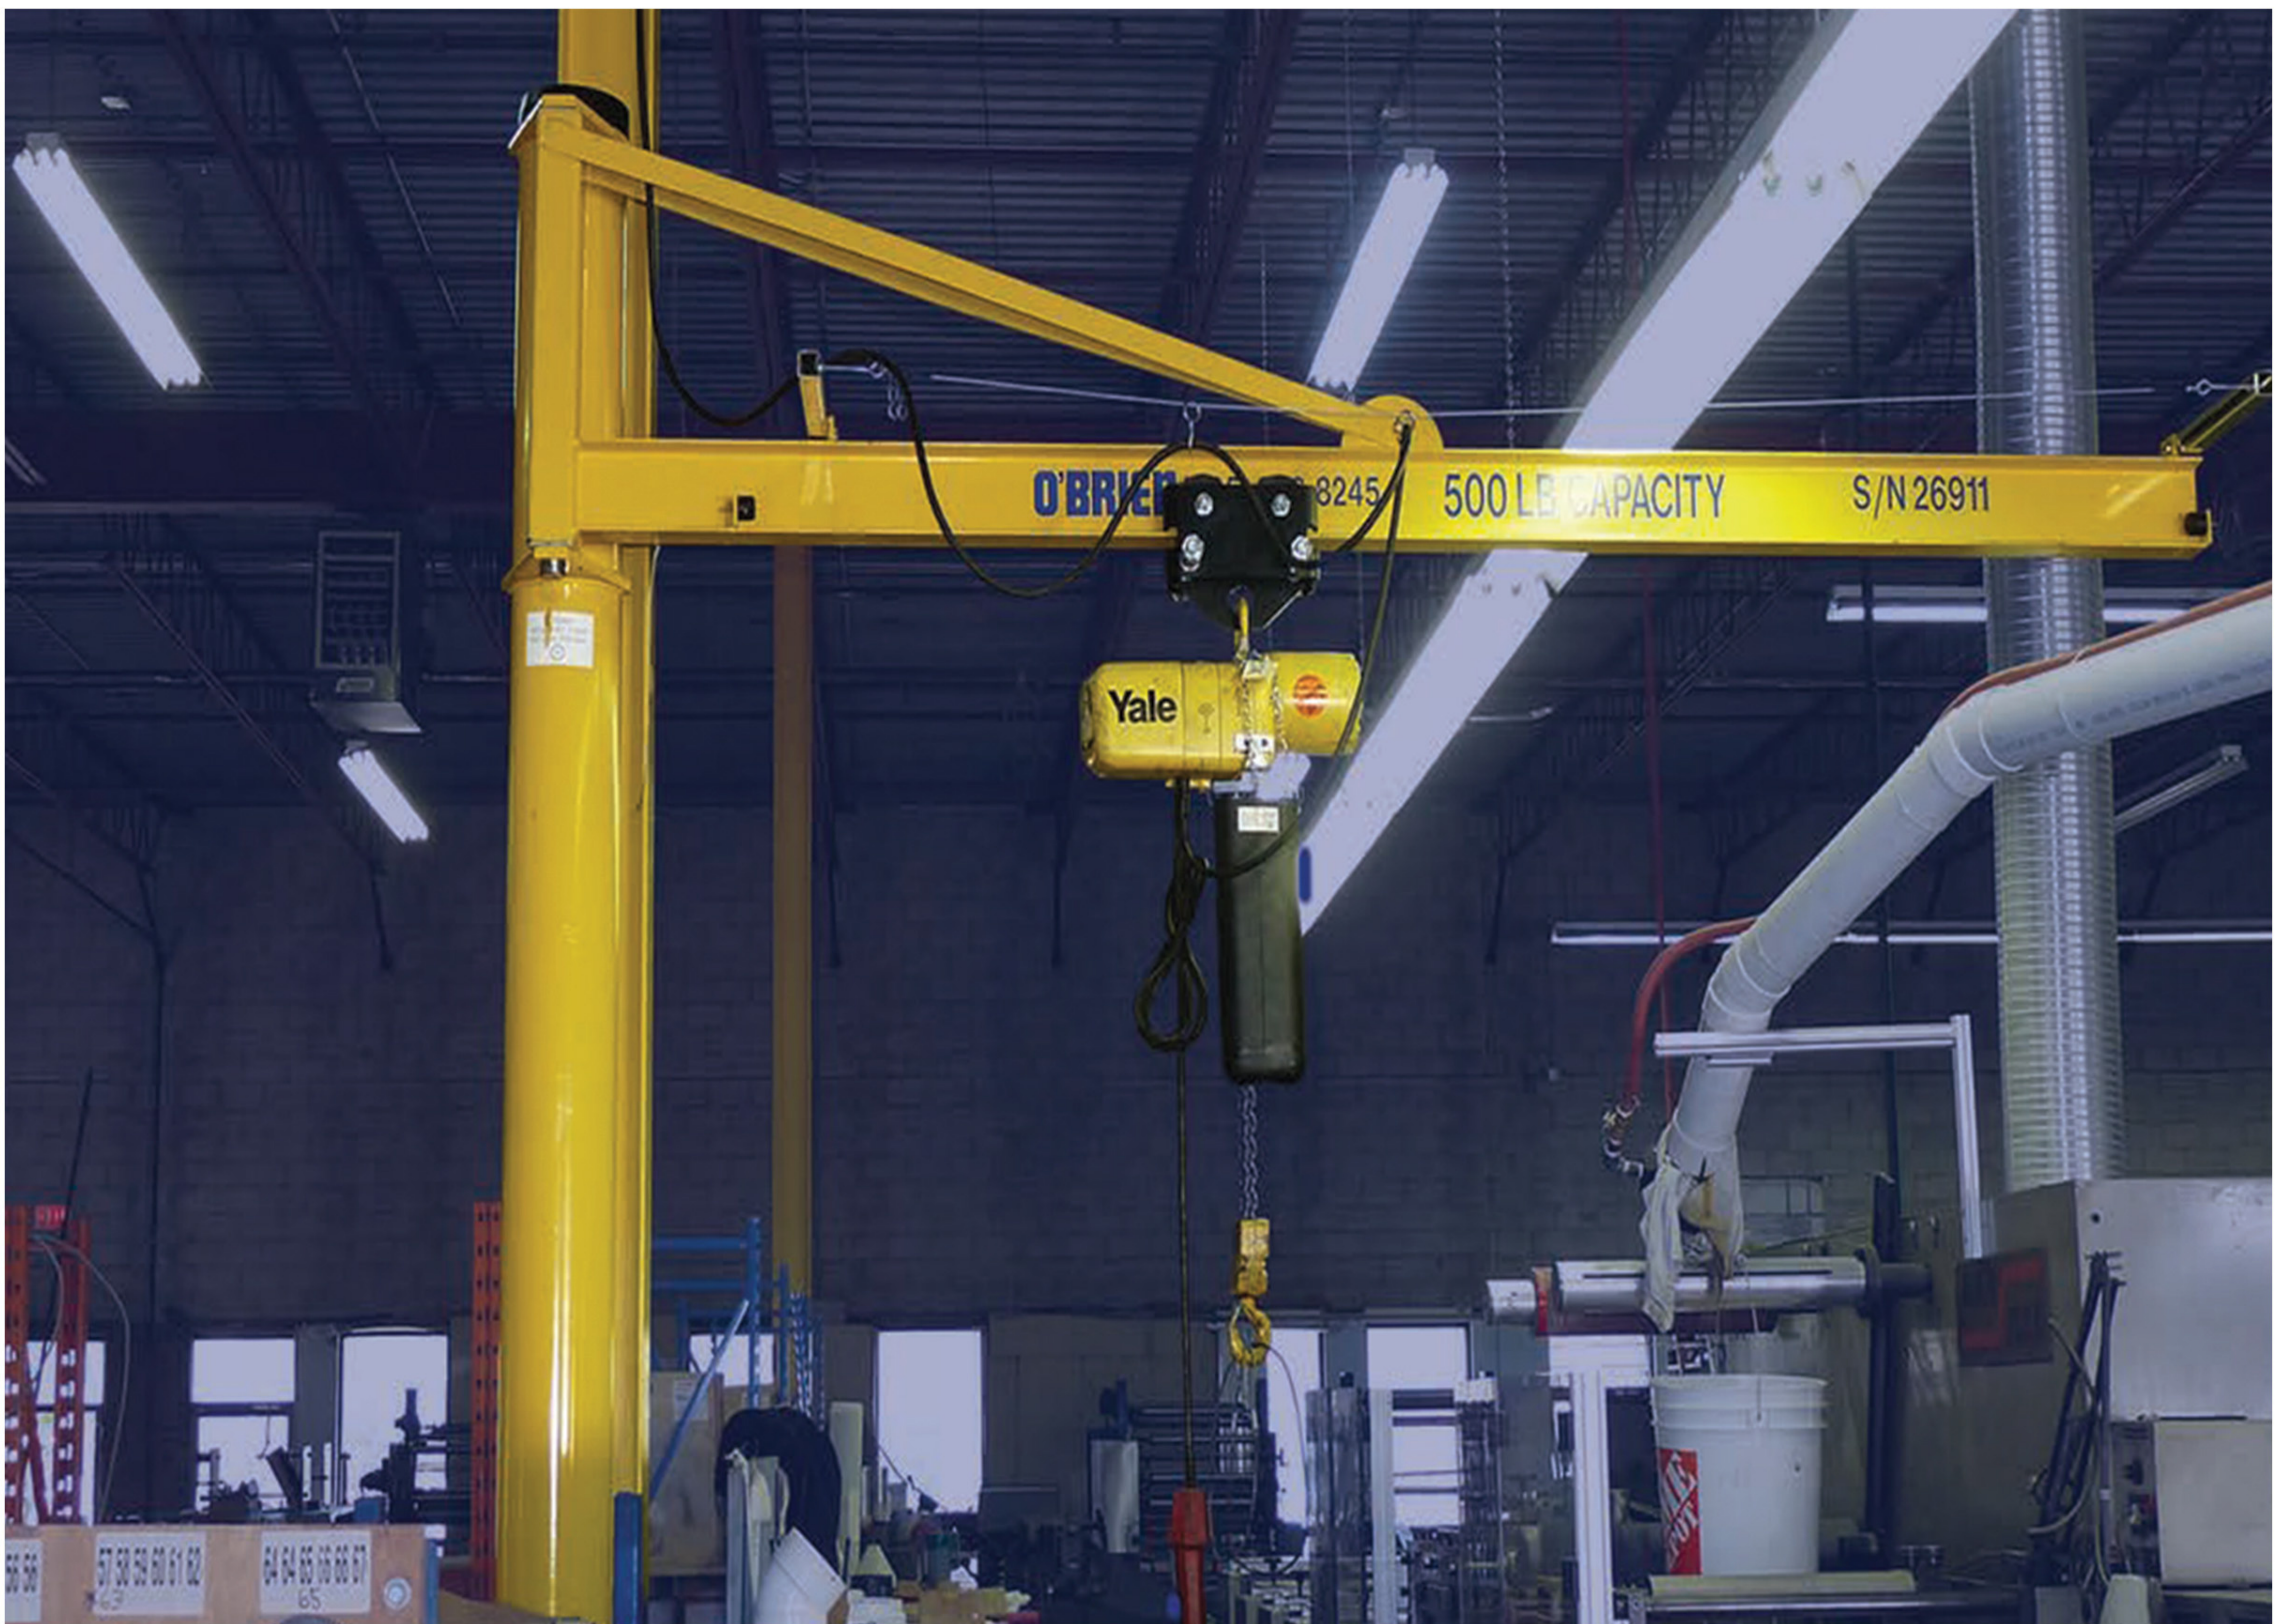

# GRUE À FLÈCHE CADET

**POLYVALENTE ET ÉCONOMIQUE, LA FLÈCHE LÉGÈRE DE LA GRUE À FLÈCHE CADET APPORTE DE L'ERGONOMIE À VOTRE POSTE DE TRAVAIL.**

**ASSEZ GRAND POUR SAVOIR ● ASSEZ PETIT POUR S'EN SOUCIER**

## GRUE À FLÈCHE CADET DEBOUT

- Rotation de 270 Degrés
- Rotation Manuelle Seulement
- Capacité Maximale de 4 000 lb
- Communication Maximale de 36 Pieds
- Conceptions Personnalisées Disponibles
- Plaque de Base à Montage Direct Disponible

## GRUE À FLÈCHE CADET MONTÉE AU MUR

- Rotation à 180 Degrés
- Rotation Manuelle Seulement
- Capacité Maximale de 4 000 lb
- Communication Maximale de 36 Pieds
- Conceptions Personnalisées Disponibles

**Applications de montage:** Colonnes en Acier, Poutres à Larges Brides, Tubes Structuraux Creux, Murs et Colonnes en Béton Coulé