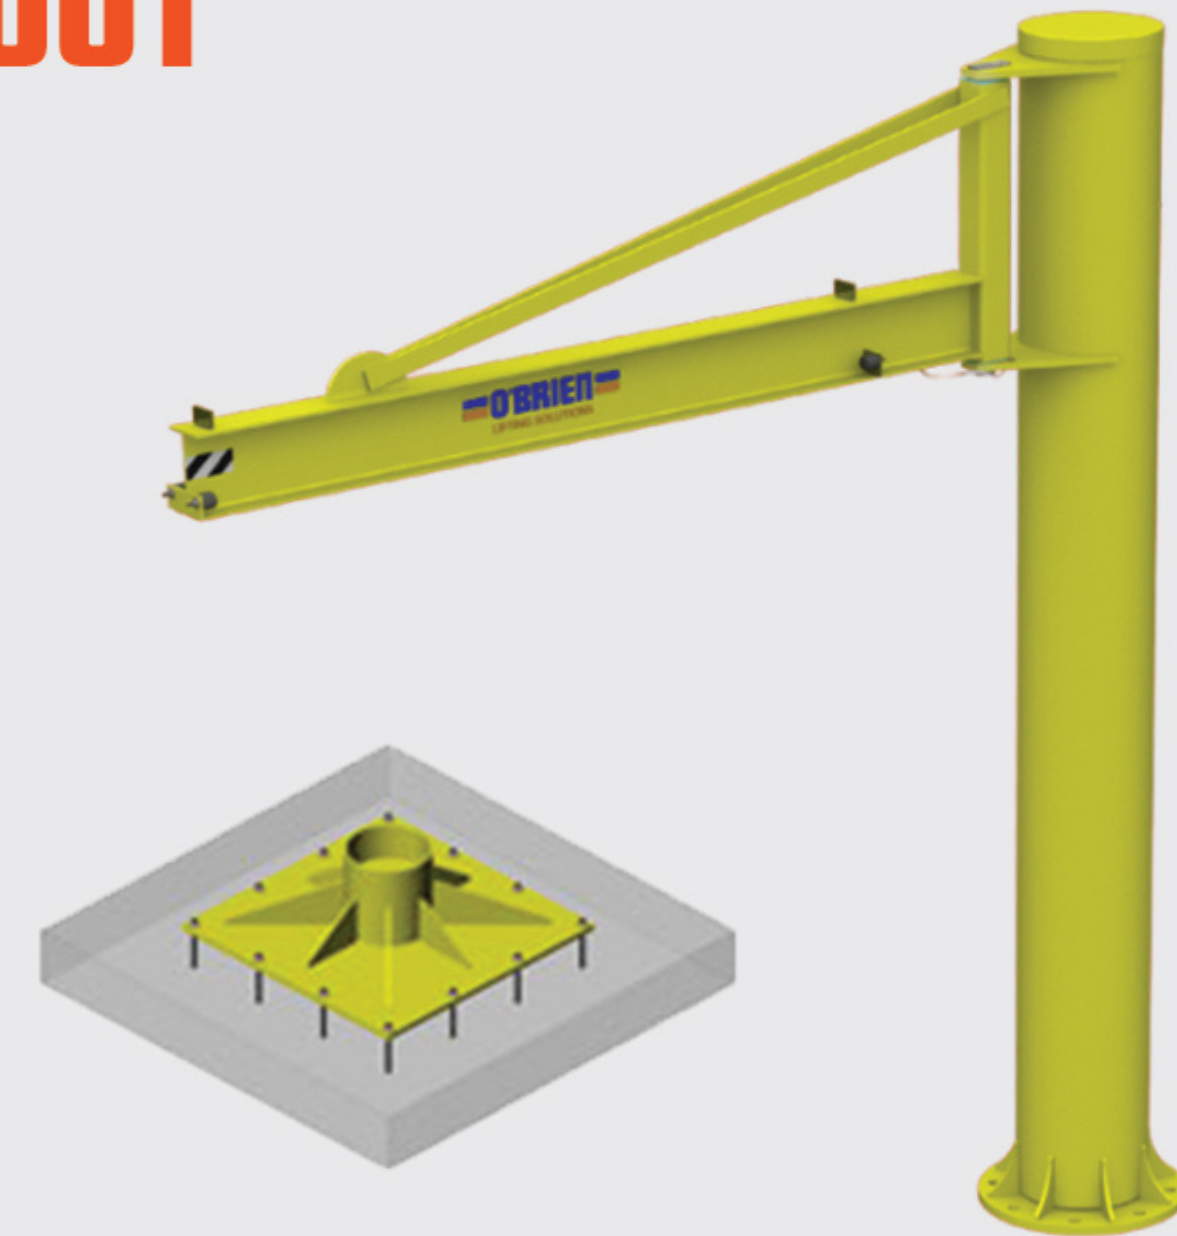

# GRUE À FLÈCHE CADET

**POLYVALENTE ET ÉCONOMIQUE, LA FLÈCHE LÉGÈRE DE LA GRUE À FLÈCHE CADET APPORTE DE L'ERGONOMIE À VOTRE POSTE DE TRAVAIL.**

**ASSEZ GRAND POUR SAVOIR ● ASSEZ PETIT POUR S'EN SOUCIER**

## GRUE À FLÈCHE CADET DEBOUT

- Rotation de 270 Degrés
- Rotation Manuelle Seulement
- Capacité Maximale de 4 000 lb
- Communication Maximale de 36 Pieds
- Conceptions Personnalisées Disponibles
- Plaque de Base à Montage Direct Disponible

## GRUE À FLÈCHE CADET MONTÉE AU MUR

- Rotation à 180 Degrés
- Rotation Manuelle Seulement
- Capacité Maximale de 4 000 lb
- Communication Maximale de 36 Pieds
- Conceptions Personnalisées Disponibles

**Applications de montage:** Colonnes en Acier, Poutres à Larges Brides, Tubes Structuraux Creux, Murs et Colonnes en Béton Coulé