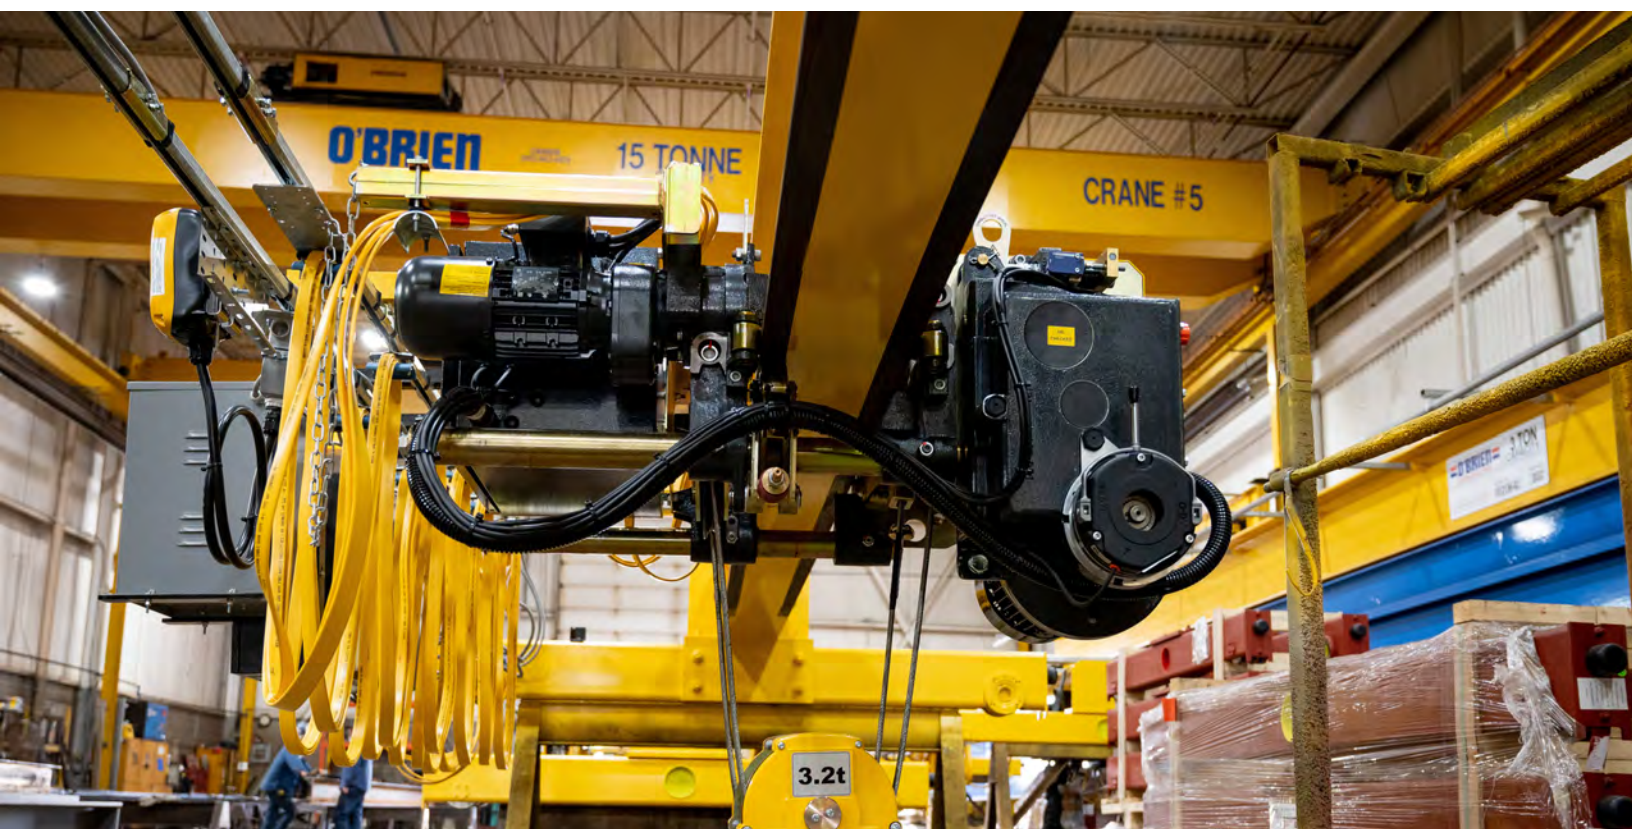

## VOS SPÉCIALISTES DU SERVICE EN LEVAGE

GRUES À FLÈCHE • PONTS ROULANTS MONORAILS  
PIÈCES DE PALANS CERTIFICATION D'INSPECTION  
FORMATION DES OPÉRATEURS

## LES EXPERTS DU SERVICE DES GRUES

O'Brien Solutions De Levage utilise une équipe d'experts certifiés en entretien de ponts roulants, grues à flèche, grues de poste de travail, grues à portique, monorails, poutres de levage et palans. Avec plus de 60 ans d'expérience dans l'industrie, vous pouvez être certain d'obtenir le meilleur rapport qualité-prix toutes vos exigences en matière de manutention.

- Inspections opérationnelles de tous fonctions et dispositifs de sécurité.
- Inspections visuelles détaillées de la charge crochets, chaînes de charge ou câbles métalliques.
- Essais opérationnels pour déterminer les éventuels problèmes d'engrenage interne.
- Vérifier tous les niveaux d'huile dans les boîtes d'engrenages.
- Retirer les capots pour vérifier ces éléments comme freins et composants électriques.
- Effectuer des réglages mineurs au besoin.
- Effectuer des inspections visuelles de chaque avec des rapports écrits détaillés sur nos conclusions.